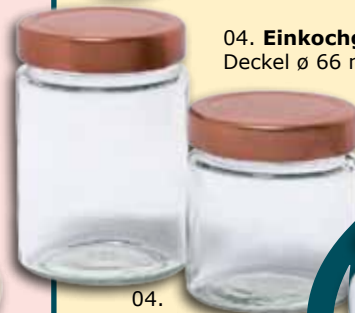

02. **Fermentier-Set „NATIVO“**, Fermentationsglas mit Deckel 1 L, Beschwerungsgewicht, Stößel und Zange, Deckel mit Ferment Vent System, inklusive Rezeptheft, ~~49,95*~~ **39,95**

02. ~~49,95*~~
39,95

03.

03. **Einkochglas 210 ml**, „made with love“/ Punkte, TO-Deckel ø 70 mm, verschiedene Ausführungen, 4 Stück, **4,95**

04. **Einkochglas** mit „Twist-Off“-Hochrand-Deckel ø 66 mm deep rosé,

0,21 L **1,20**
0,31 L **1,40**